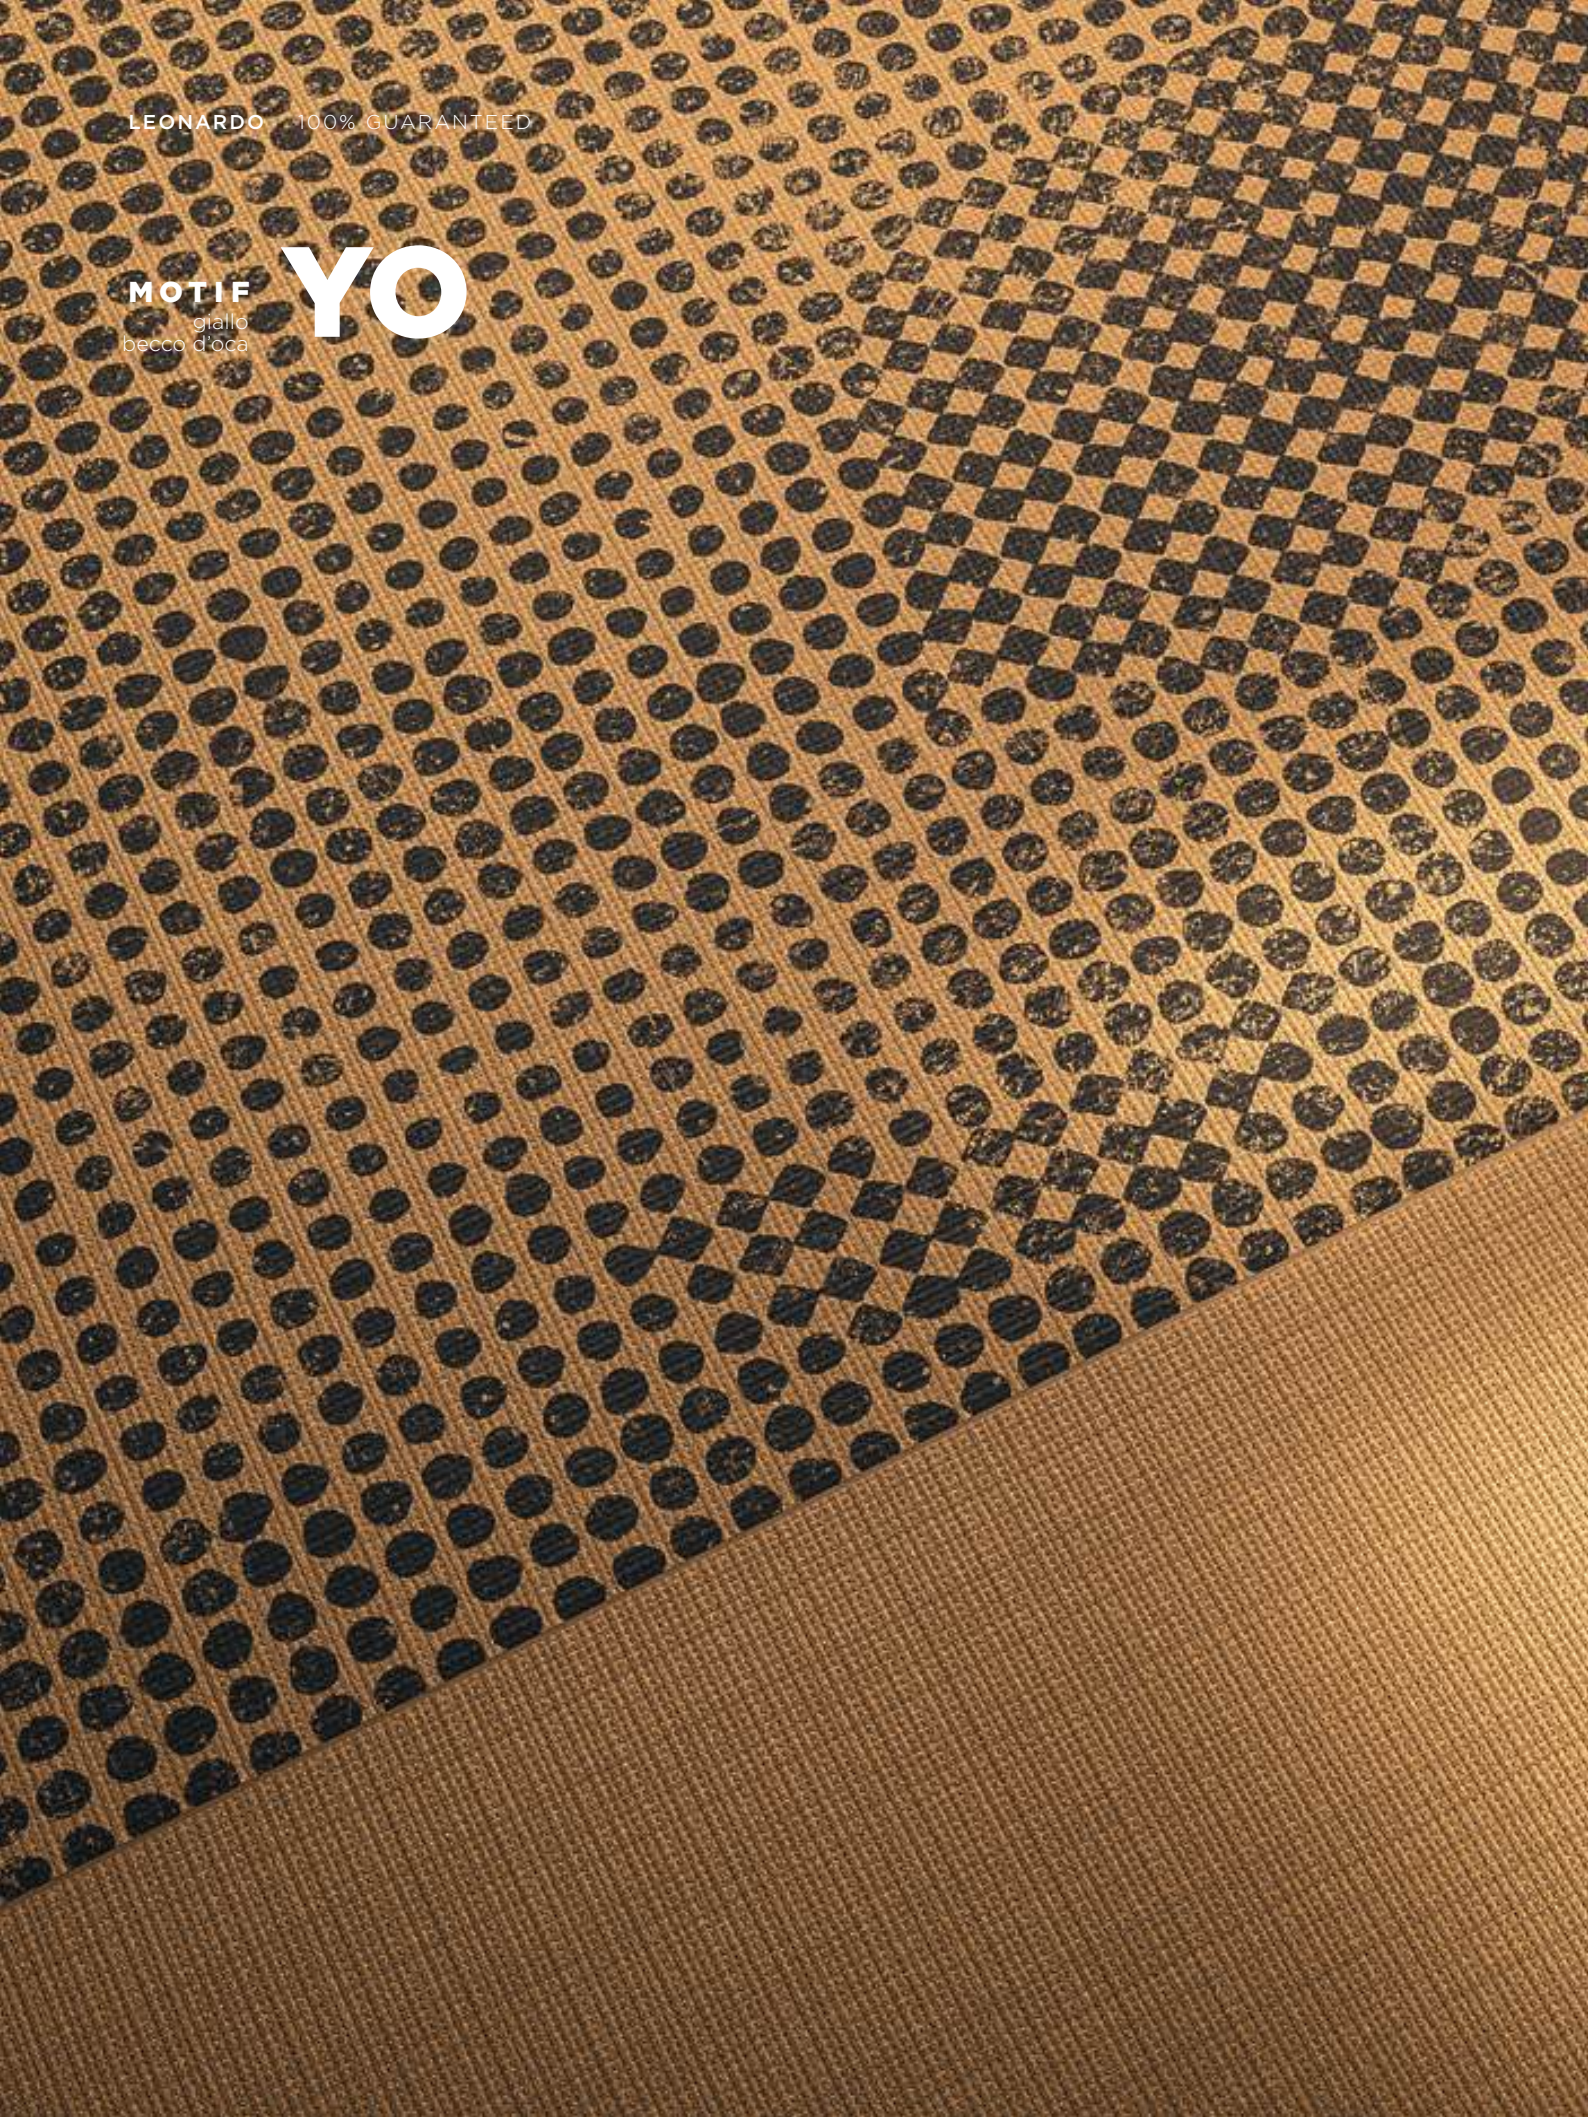

MOTIF
giallo
becco d'oca

YO

LEONARDO 100% GUARANTEED

LEONARDO 100% GUARANTEED

Floor
Pavimento

MOTIF 120YO RM
CIRCLE 120YO RM

Wall
Pareti

ARTW 12N RM