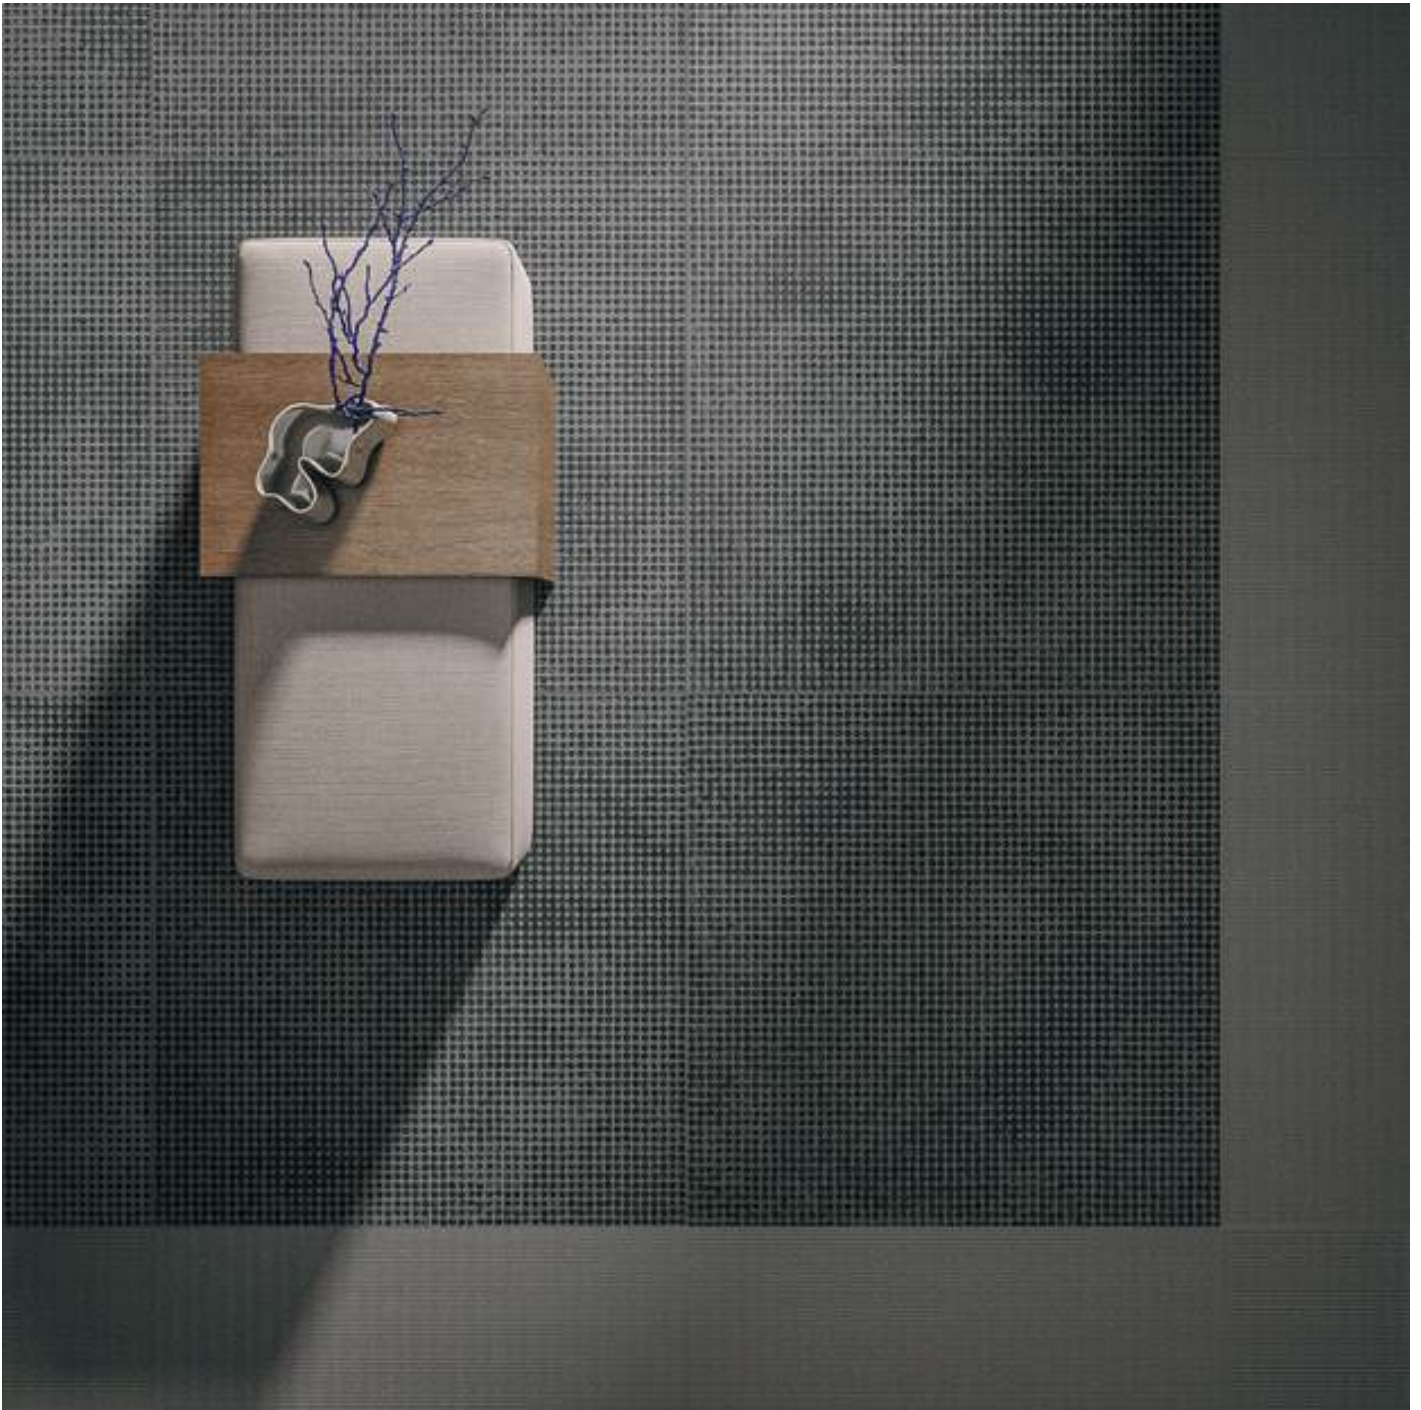

ARTW 12G RM

MOTIF BLACK

LEONARDO 100% GUARANTEED

LEONARDO 100% GUARANTEED

Floor
Pavimento

MOTIF 120N RM
CIRCLE 120N RM

Wall
Parete

MOTIF 12N RM